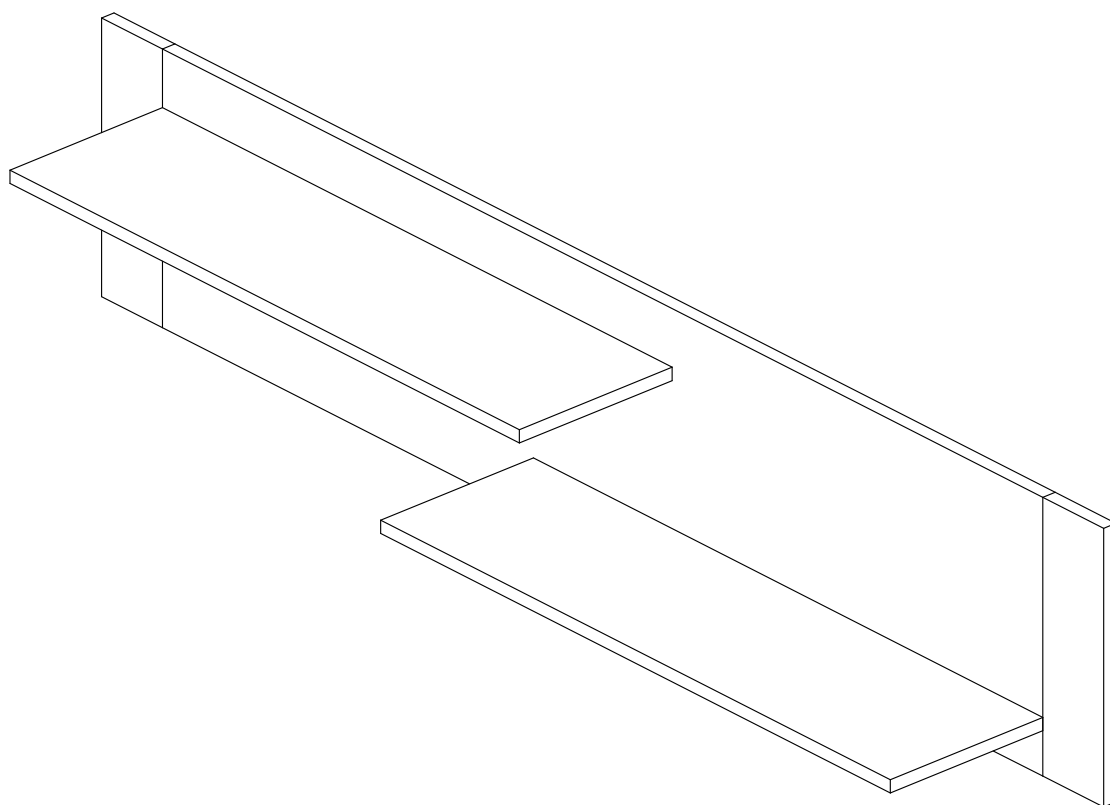

Гостиная Монтана Полка навесная

25 min

1351x215x335

1

2

3

1	1187x335	1
2	687x198	2
3	335x82	2

<p>5/2</p> <p>8x</p>	<p>31 6,3x50</p> <p>6x</p>	<p>33</p> <p>1x</p>
<p>36</p> <p>4x</p>	<p>86</p> <p>2x</p>	<p>87</p> <p>2x</p>

1

2

3

4

5

5

Засверловку отверстий в стене (под дюбель в комплект поставки не входит) выполнить глубиной не менее 40мм

ВНИМАНИЕ!
Дюбель поз. 1.1 нельзя применять
ДЛЯ стен из гипсокартона или
аналогичного материала.