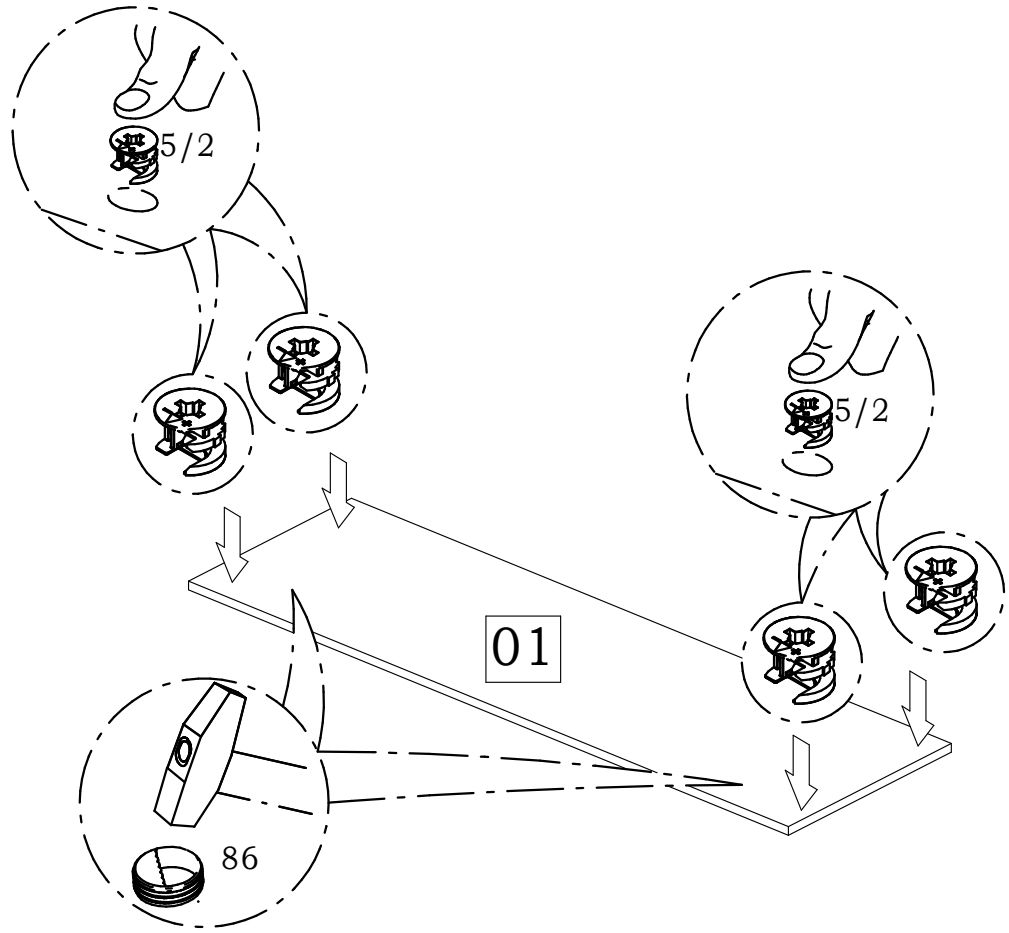

Гостиная Монтана Полка навесная

25 min

1351x215x335

1

2

3

1	1187x335	1
2	687x198	2
3	335x82	2

<p>5/2</p> <p>8x</p>	<p>31 6,3x50</p> <p>6x</p>	<p>33</p> <p>1x</p>
<p>36</p> <p>4x</p>	<p>86</p> <p>2x</p>	<p>87</p> <p>2x</p>

1

2

3

4

5

5

Засверловку отверстий в стене (под дюбель в комплект поставки не входит) выполнить глубиной не менее 40мм

ВНИМАНИЕ!
Дюбель поз. 1.1 нельзя применять
ДЛЯ стен из гипсокартона или
аналогичного материала.