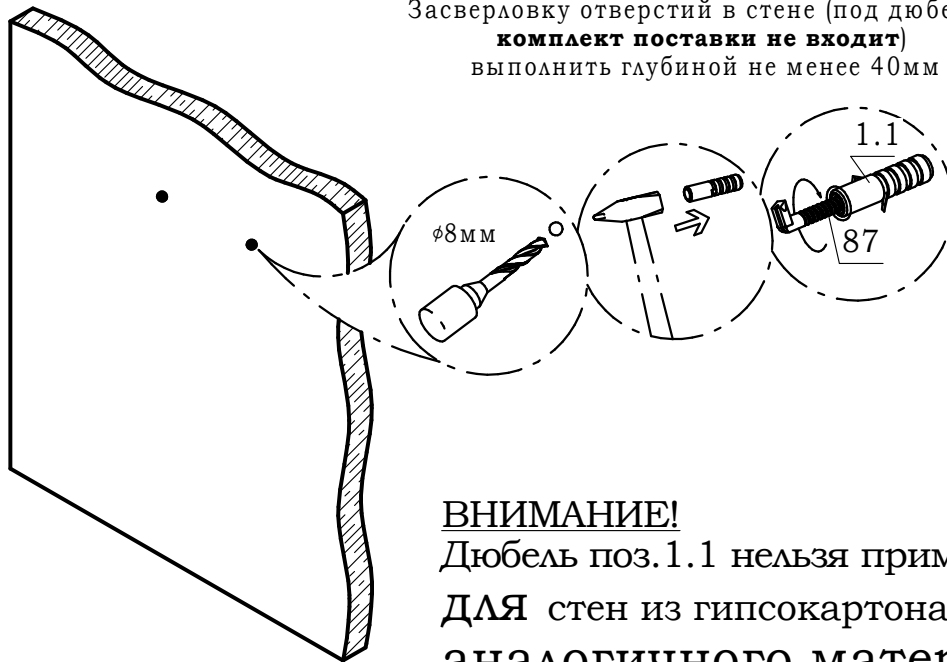

1

2

3

4

5

5

Засверловку отверстий в стене (под дюбель в комплект поставки не входит) выполнить глубиной не менее 40мм

ВНИМАНИЕ!
Дюбель поз. 1.1 нельзя применять
ДЛЯ стен из гипсокартона или
аналогичного материала.