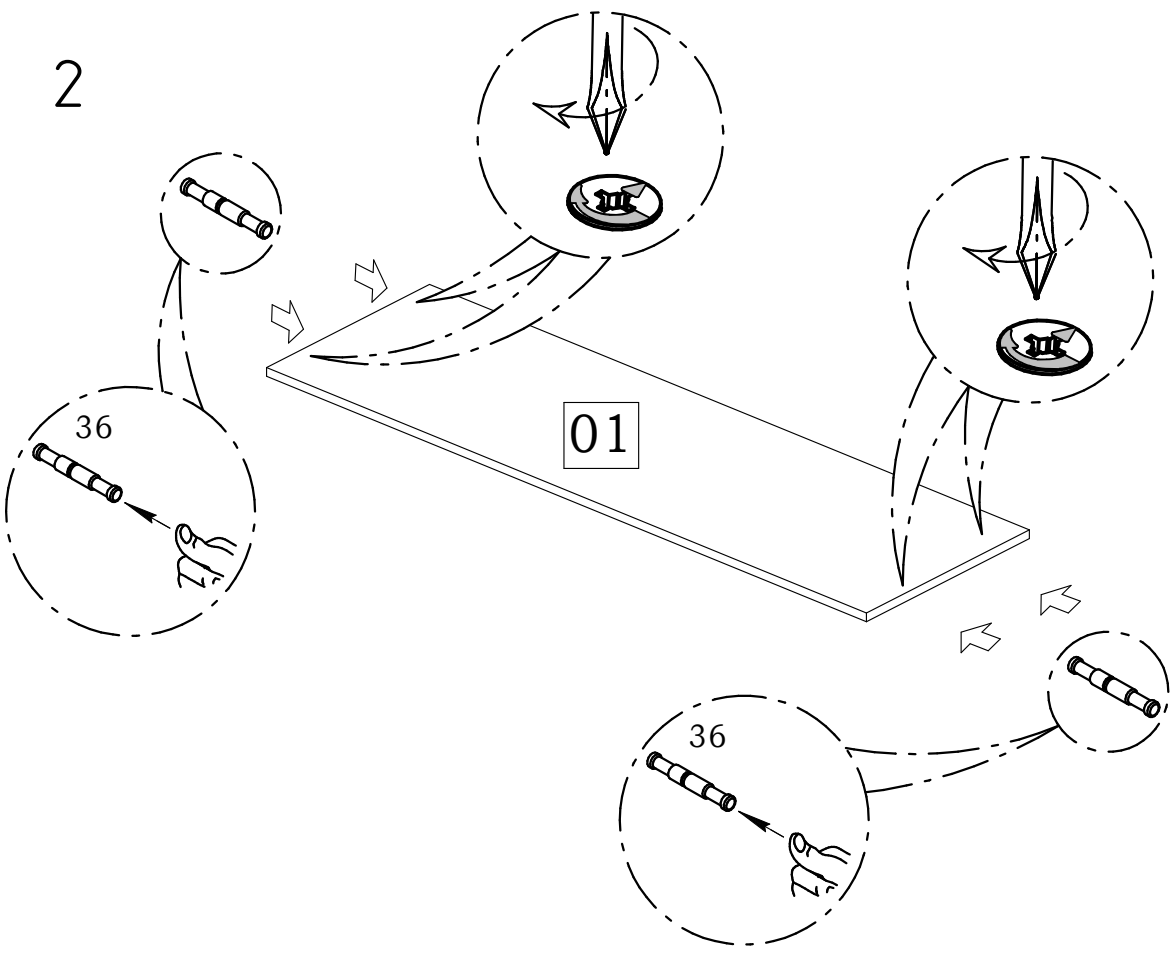

Гостиная Монтана Полка навесная

25 min

1351x215x335

1

2

3

1	1187x335	1
2	687x198	2
3	335x82	2

<p>5/2</p> <p>8x</p>	<p>31 6,3x50</p> <p>6x</p>	<p>33</p> <p>1x</p>
<p>36</p> <p>4x</p>	<p>86</p> <p>2x</p>	<p>87</p> <p>2x</p>

1

2

3

4

5

5

Засверловку отверстий в стене (под дюбель в комплект поставки не входит) выполнить глубиной не менее 40мм

ВНИМАНИЕ!
Дюбель поз. 1.1 нельзя применять
ДЛЯ стен из гипсокартона или
аналогичного материала.