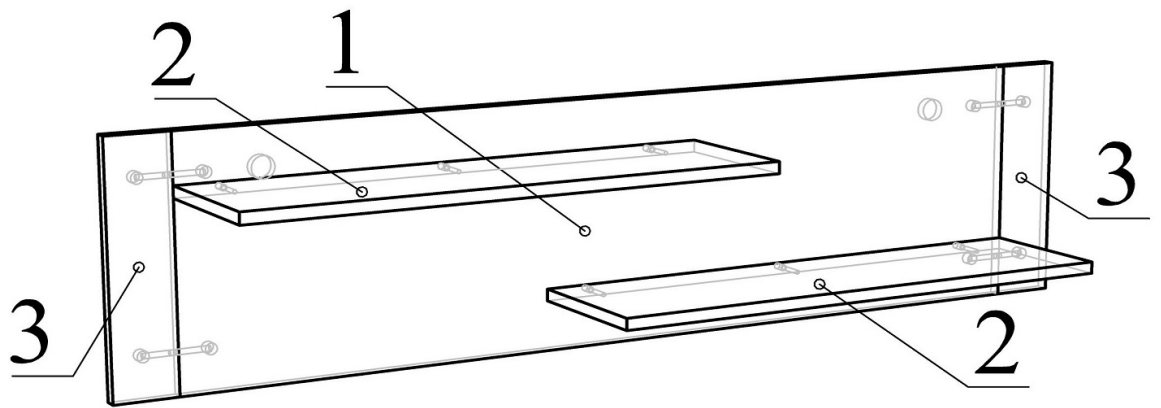

Гостиная Монтана Полка навесная

25 min

1351x215x335

1

2

3

1	1187x335	1
2	687x198	2
3	335x82	2

<p>5/2</p> <p>8x</p>	<p>31 6,3x50</p> <p>6x</p>	<p>33</p> <p>1x</p>
<p>36</p> <p>4x</p>	<p>86</p> <p>2x</p>	<p>87</p> <p>2x</p>

1

2

3

4

5

5

Засверловку отверстий в стене (под дюбель в комплект поставки не входит) выполнить глубиной не менее 40мм

ВНИМАНИЕ!
Дюбель поз. 1.1 нельзя применять
ДЛЯ стен из гипсокартона или
аналогичного материала.