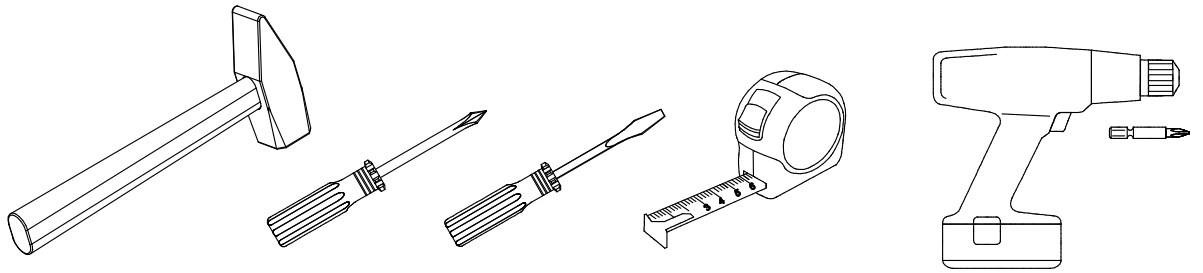

Гостиная Монтана Полка навесная

25 min

1351x215x335

1

2

3

1	1187x335	1
2	687x198	2
3	335x82	2

<p>5/2</p> <p>8x</p>	<p>31 6,3x50</p> <p>6x</p>	<p>33</p> <p>1x</p>
<p>36</p> <p>4x</p>	<p>86</p> <p>2x</p>	<p>87</p> <p>2x</p>

1

2

3

4

5

5

Засверловку отверстий в стене (под дюбель в комплект поставки не входит) выполнить глубиной не менее 40мм

ВНИМАНИЕ!
Дюбель поз. 1.1 нельзя применять
ДЛЯ стен из гипсокартона или
аналогичного материала.