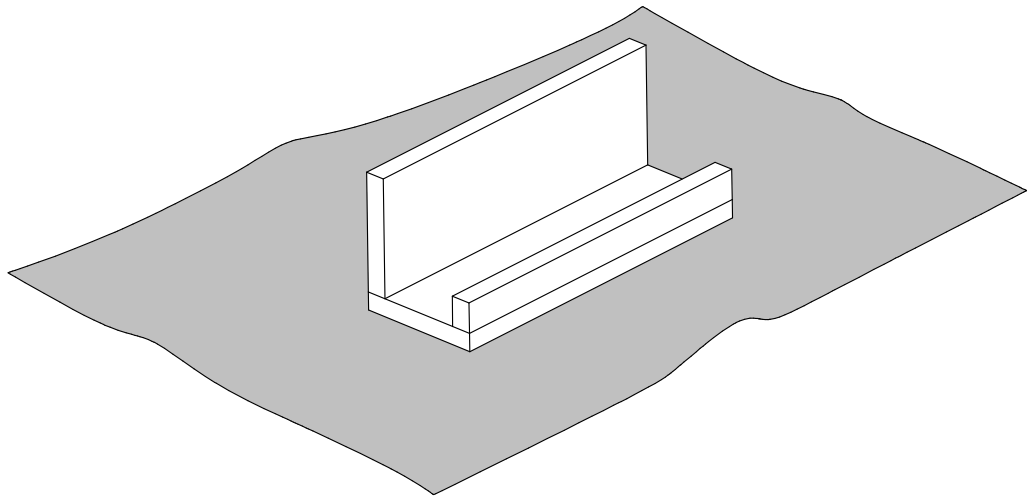

Гостиная Монтана Полка навесная

25 min

1351x215x335

1

2

3

1	1187x335	1
2	687x198	2
3	335x82	2

<p>5/2</p> <p>8x</p>	<p>31 6,3x50</p> <p>6x</p>	<p>33</p> <p>1x</p>
<p>36</p> <p>4x</p>	<p>86</p> <p>2x</p>	<p>87</p> <p>2x</p>

1

2

3

4

5

5

Засверловку отверстий в стене (под дюбель в комплект поставки не входит) выполнить глубиной не менее 40мм

ВНИМАНИЕ!
Дюбель поз. 1.1 нельзя применять
ДЛЯ стен из гипсокартона или
аналогичного материала.