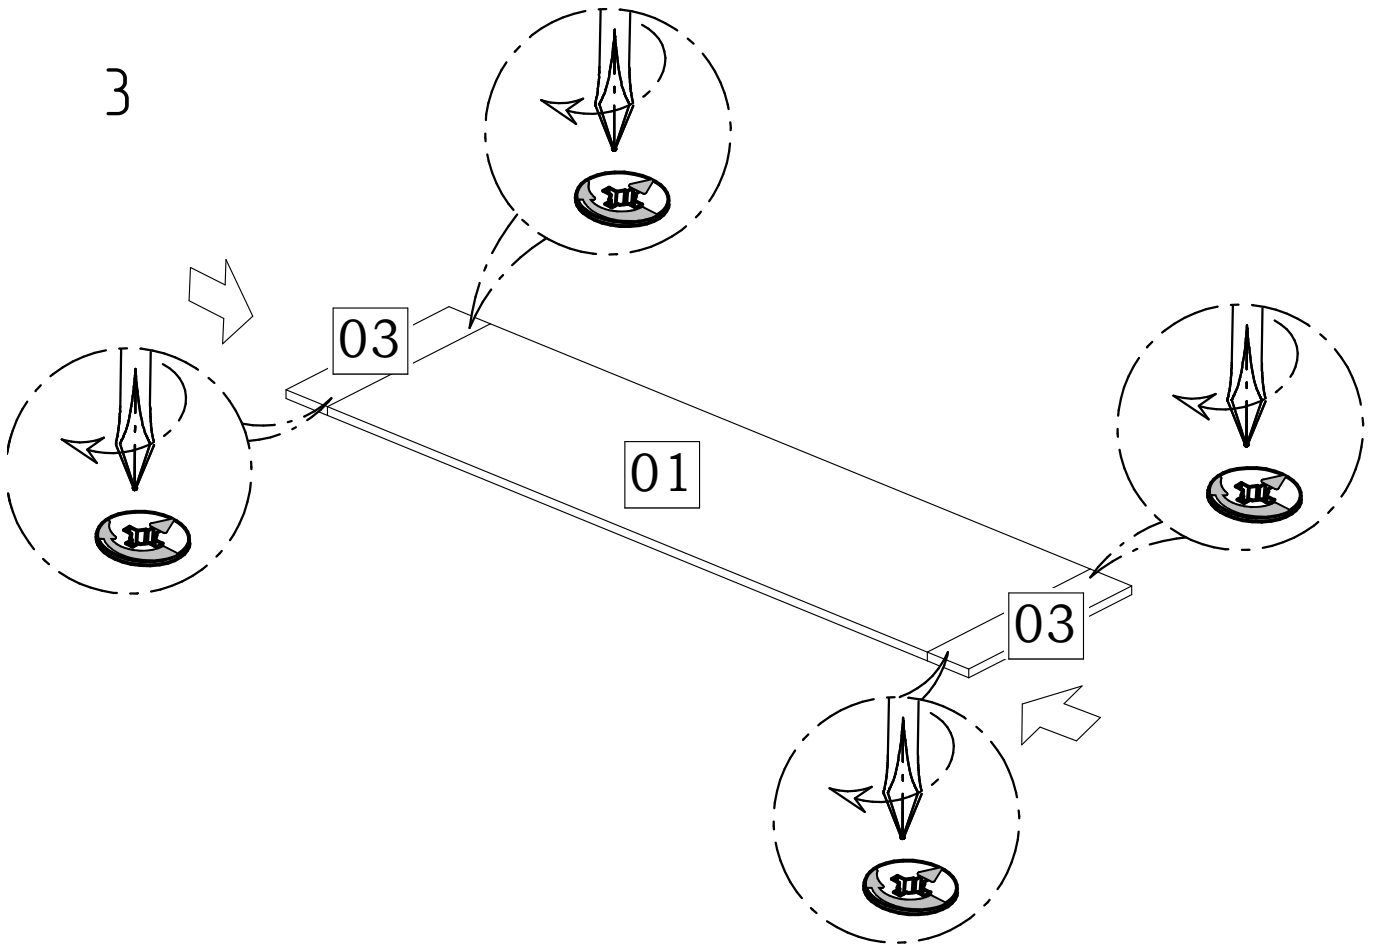

Гостиная Монтана Полка навесная

25 min

1351x215x335

1

2

3

1	1187x335	1
2	687x198	2
3	335x82	2

<p>5/2</p> <p>8x</p>	<p>31 6,3x50</p> <p>6x</p>	<p>33</p> <p>1x</p>
<p>36</p> <p>4x</p>	<p>86</p> <p>2x</p>	<p>87</p> <p>2x</p>

1

2

3

4

5

5

Засверловку отверстий в стене (под дюбель в комплект поставки не входит) выполнить глубиной не менее 40мм

ВНИМАНИЕ!
Дюбель поз. 1.1 нельзя применять
ДЛЯ стен из гипсокартона или
аналогичного материала.