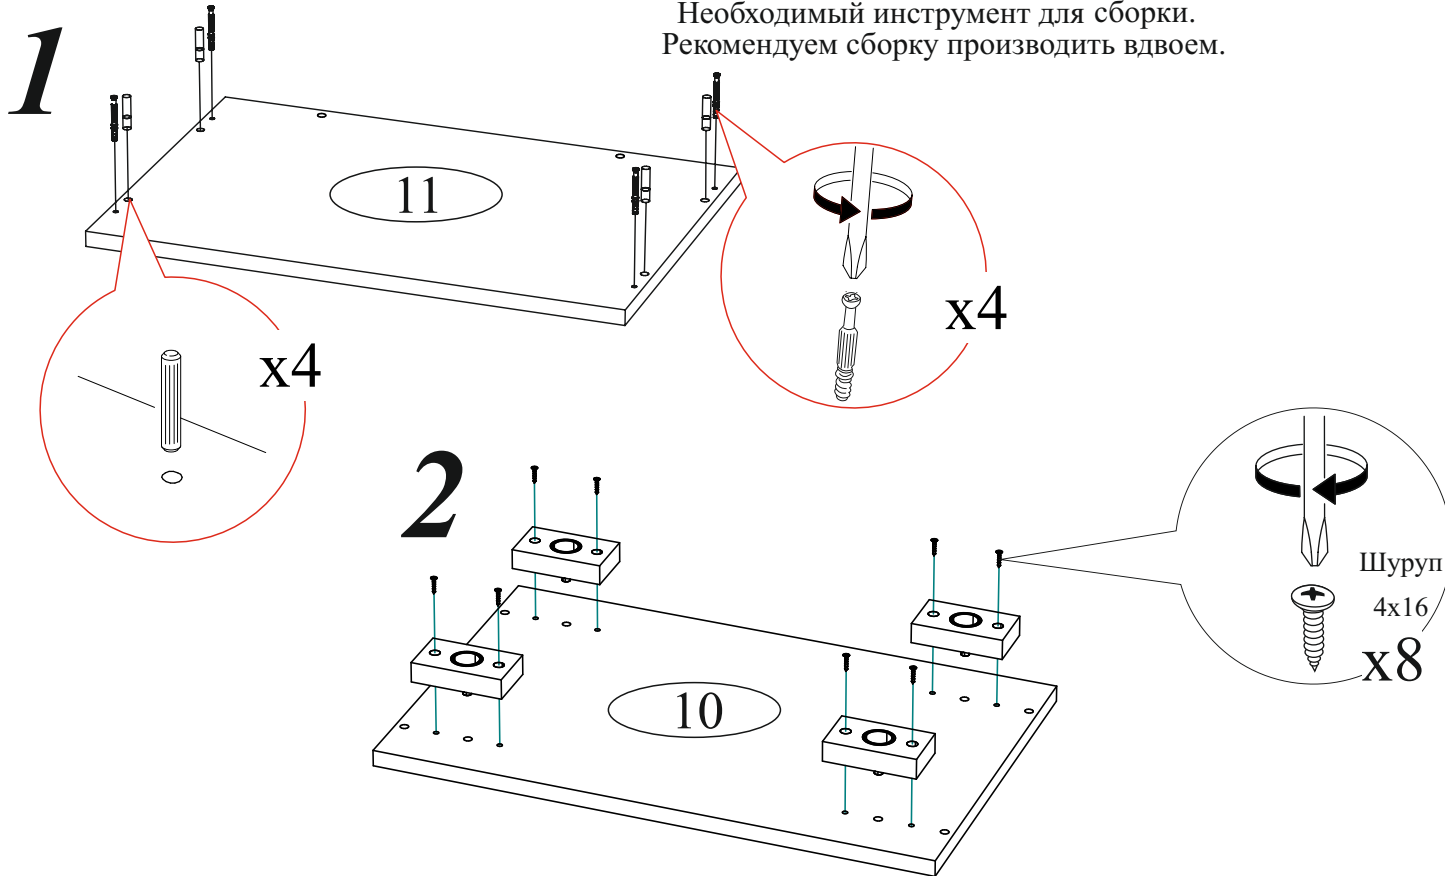

Опора прямоугольная 20 мм. 4 шт.	Заглушка для эксцентрика молочная 8 шт.	Заглушка для эксцентрика серая 10 шт.	Заглушка технологическая Ф8 4 шт.	Крючок двойной 3 шт.
Шуруп 4x16 44 шт.	Евровинт 6x50 29 шт.	Евроключ 1 шт.	Футорка для шурупа 4x16 1 шт.	Фланец овальный 16 мм. 2 шт.
Навес угловой с заглушкой 1 шт.	Ручка BTS №01 192 мм.(хром+метал) 3 шт.	Эксцентриковая стяжка 20 шт.	Навес 2 шт.	Направляющая шариковая 300мм. 3 компл.
Опора подпятник регулируемая 3 шт.	Гвоздь 2x20 32 шт.	Шкант 8x30 4 шт.	Шуруп 4x25 6 шт.	Заглушка для евровинта крафт 12 шт.
				Заглушка для евровинта серая 2 шт.

Качество мебели зависит от качества сборки. Рекомендуем доверить сборку специалистам.

Необходимый инструмент для сборки. Рекомендуем сборку производить вдвоем.

Уважаемый покупатель!

Убедительная просьба сохранять упаковку до полной сборки изделия!

В случае обнаружения брака/дефекта обязательно сфотографировать выявленный дефект и этикетку на упаковке. На фотографии должно быть четко видно: наименование изделия, дату изготовления и номер бригады. Претензии по качеству без фотографии этикетки не принимаются.

РОССИЯ г.Делта, ул.Чкалова, д.40 кв.80 т./ф (8412)20-40-20	BTS МЕБЕЛЬНАЯ КОМПАНИЯ	e-mail: info@BTSmebel.ru www.btsmebel.ru	Дата
Гостиная «ВЕНЕЦИЯ»	Гарантия 24 мес.	Срок службы - 7 лет.	01.01.2016
Цвет: ВЕНГЕ-ЛОРЕДО	БТС 01-21.000	№ УПАКОВКИ	Бригада
Название: БОКОВИНЫ	1/8		Бригада 1