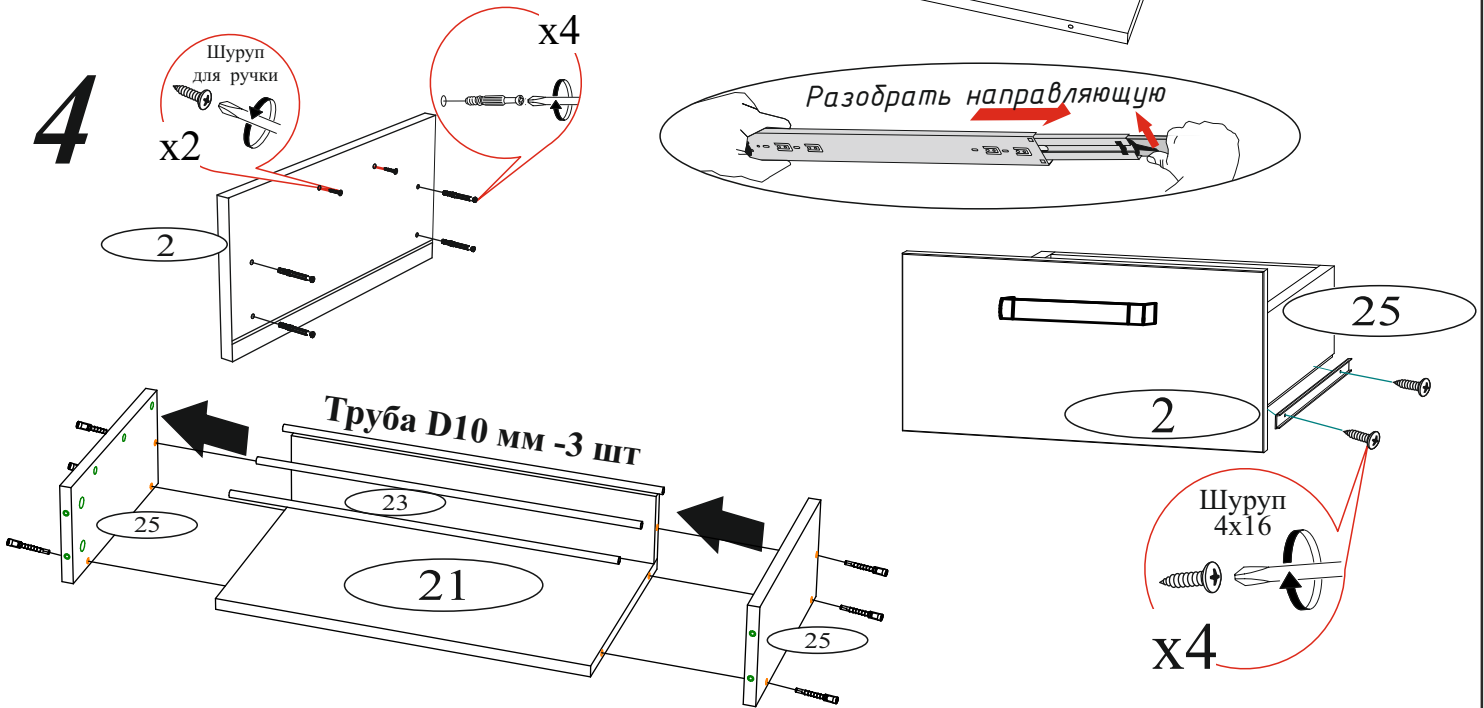

3

4

Шариковые направляющие крепятся снизу боковины и вплотную к фасаду.

5