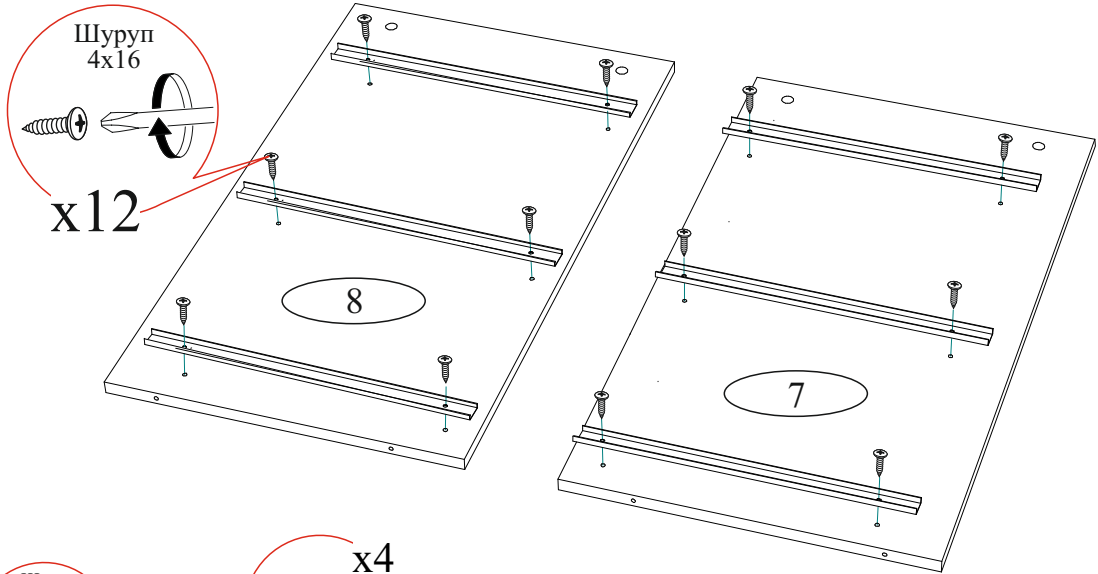

3

4

Шариковые направляющие крепятся снизу боковины и вплотную к фасаду.

5