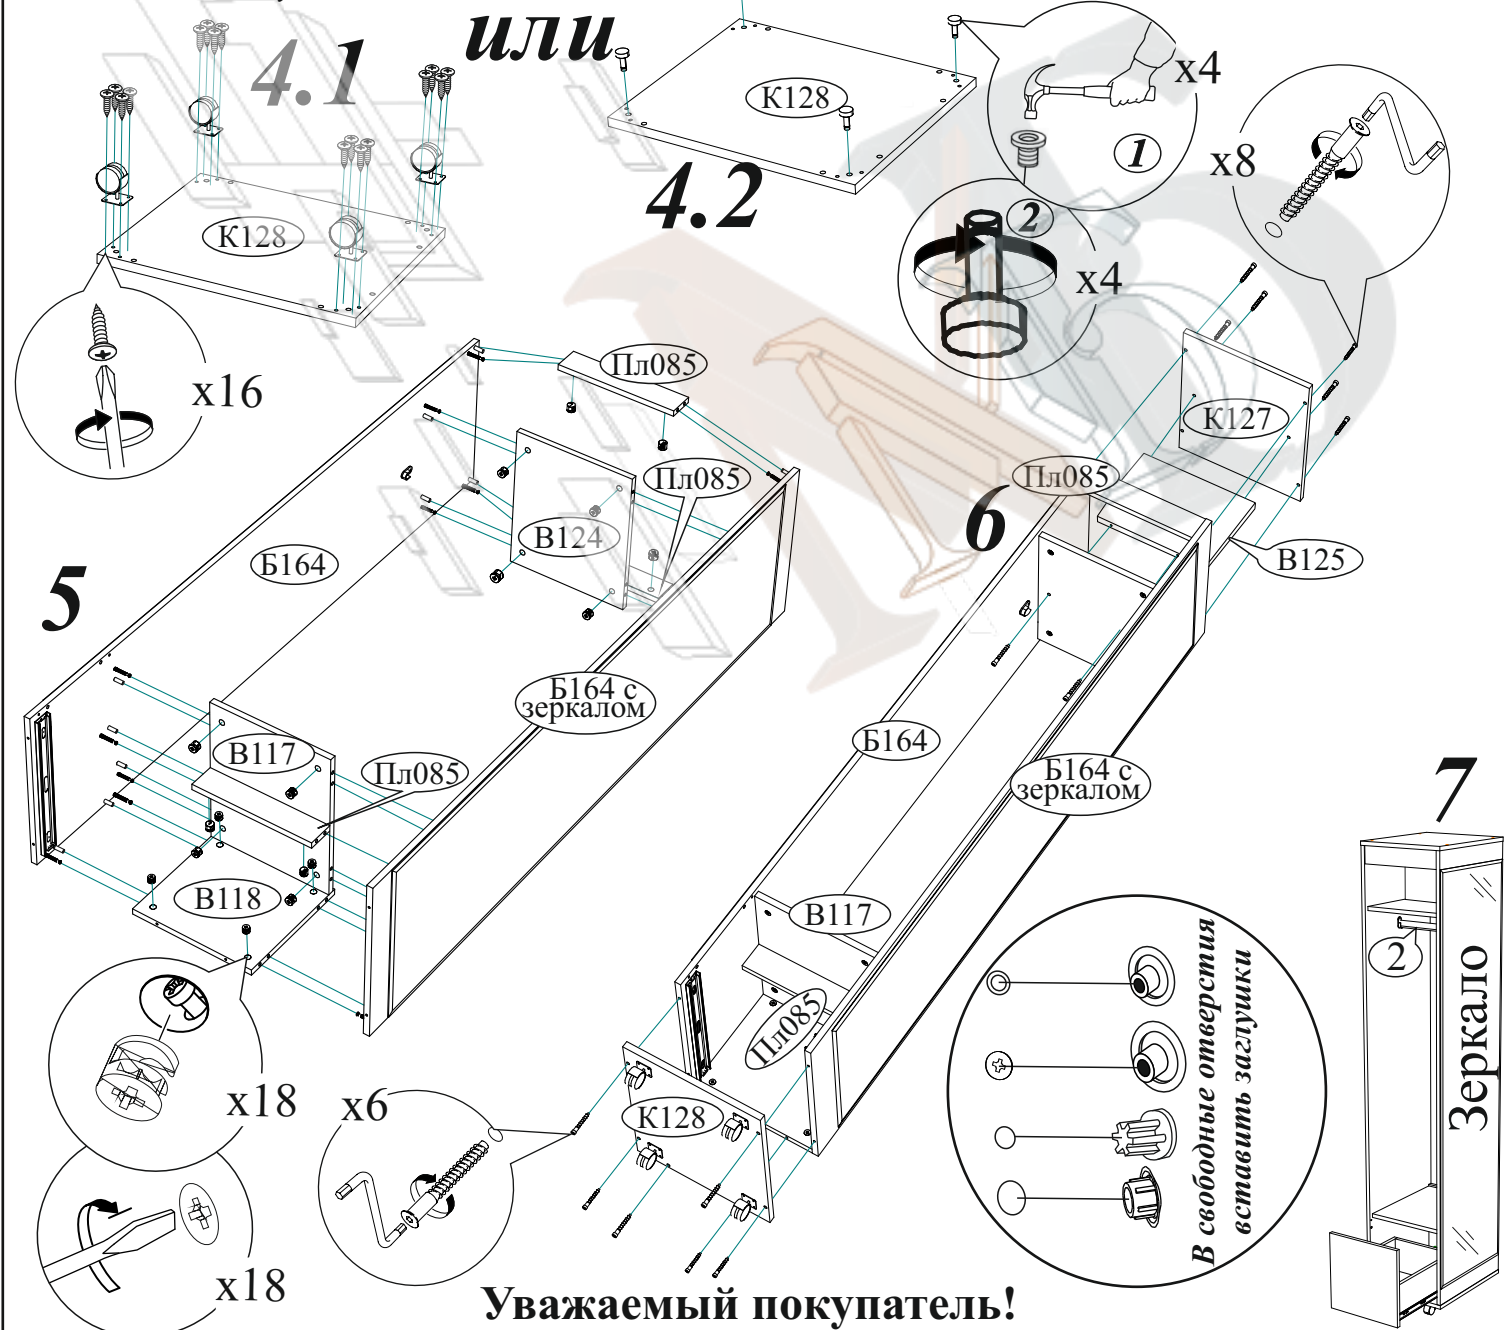

Сборка прихожей на левую сторону, ящик слева

Уважаемый покупатель!

Выражаем Вам искреннюю благодарность за выбор нашей мебели!