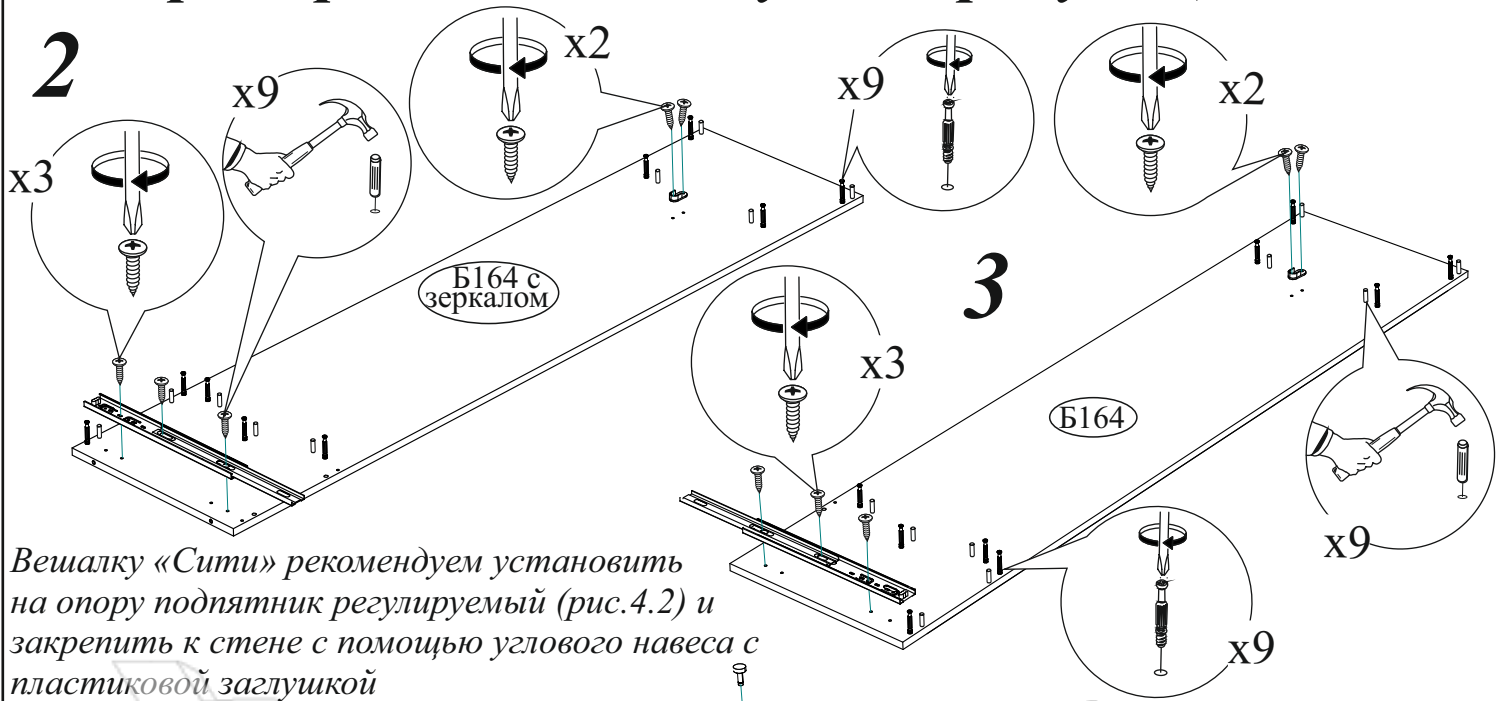

Сборка прихожей на левую сторону, ящик слева

Уважаемый покупатель!

Выражаем Вам искреннюю благодарность за выбор нашей мебели!