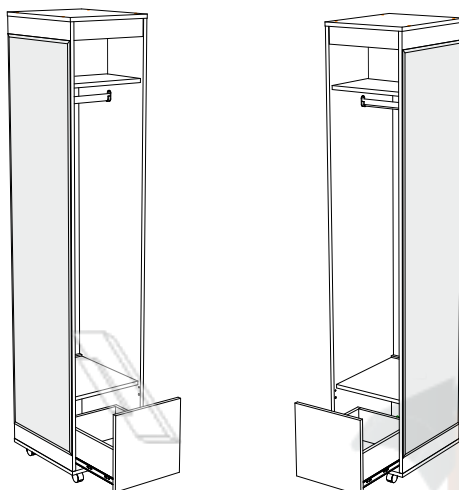

### Набор мебели для прихожей «Сити»

Вешалка

04-87.002

Габаритные размеры

Ширина (мм): 442

Высота (мм): 1900

Глубина (мм): 369

Вешалка универсальная