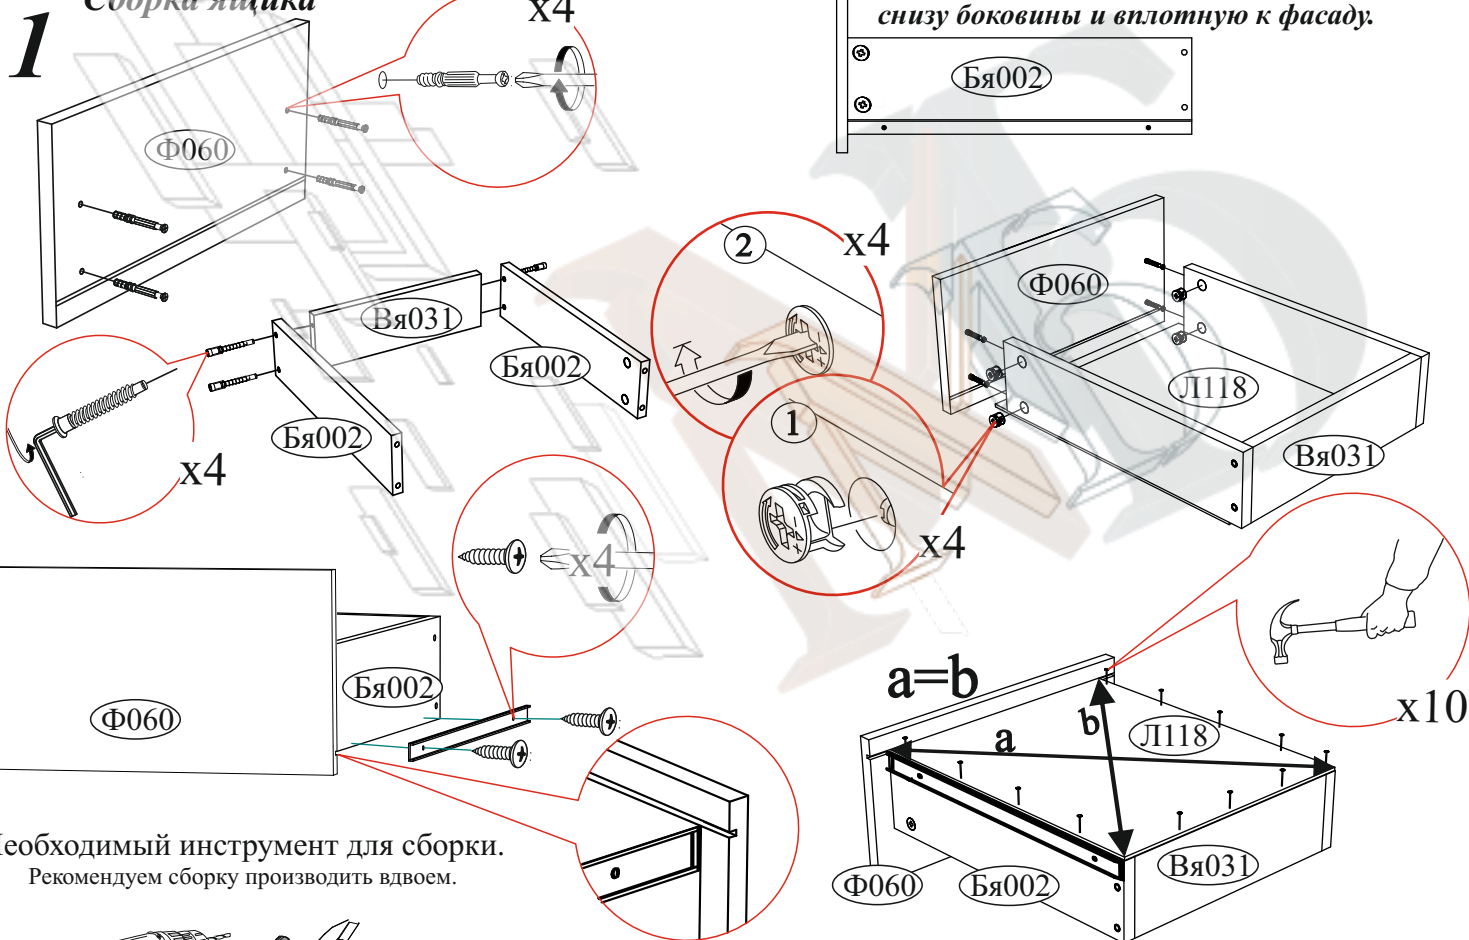

Поз.	Наименование	Длина	Ширина	Кол-во
2	Труба овальная	328 мм		1
Б164 в сборе	Боковина	1813	440	1
	Зеркало	1673	436	1
Б164	Боковина	1813	440	1
Бя002	Бок ящика	400	142	2
В117	Вязка	406	332	1
В118	Вязка	320	332	1
В124	Вязка	406	332	1
В125	Вязка	235	332	1
Вя031	Вязка ящика	274	142	1
К127	Крышка	442	366	1
К128	Крышка	442<!-- </td--> <td>366</td> <td>1</td>		
Л118	ЛДВП	404	302	1
Пл085	Планка	70	332	3
Ф060	Фасад	320	326	1

Гвоздь 2x20 10 шт.	Евроинт 6x50 18 шт.	Еврокляч 1 шт.	Направляющая шариковая 400мм 1 компл.
Заглушка для евроинта 6 шт.	Заглушка для эксцентрика 12 шт.	Заглушка технологическая 4 шт.	Заглушка технологическая 4 шт.
Шкант 8x30 18 шт.	Шуруп 4x16 32 шт.	Эксцентриковая стяжка 22 шт.	Опора роликовая (колесо) 40 мм 4 шт.
Фланец овальный 16 мм. 2 шт.	Навес угловой с заглушкой 2 шт.	Опора подпятник регулируемая 4 шт.	

Сборка ящика

Шариковые направляющие крепятся снизу боковины и вплотную к фасаду.

Необходимый инструмент для сборки.
Рекомендуем сборку производить вдвоем.

Качество мебели зависит от качества сборки.
Рекомендуем доверить сборку специалистам.

Уважаемый покупатель!

Убедительная просьба сохранять упаковку до полной сборки изделия!

В случае обнаружения брака/дефекта обязательно сфотографировать выявленный дефект и этикетку на упаковке. На фотографии должно быть четко видно: наименование изделия, дату изготовления и номер бригады. Претензии по качеству без фотографии этикетки не принимаются.

		Производитель в соответствии с буквой: А - ООО "ЕС-МЕБЕЛЬ", 440034, Россия, Пенза, ул. Калитина, д.135Б, лит.А, оф.5 В - ООО "ДАК-МЕБЕЛЬ", 440004, Россия, г. Пенза, ул. Рабочая, д.7	
Центральная секция Либерти ПС-02		Дата изготовления 01.01.2018	
Цвет: сонома/ венге		Тумба	
  12595V5K1AYZT9 18075-01 00491019 18 0001		1/5 Срок службы 5 лет. Гарантия 24 мес. 02-102.003	
			Бригада 1