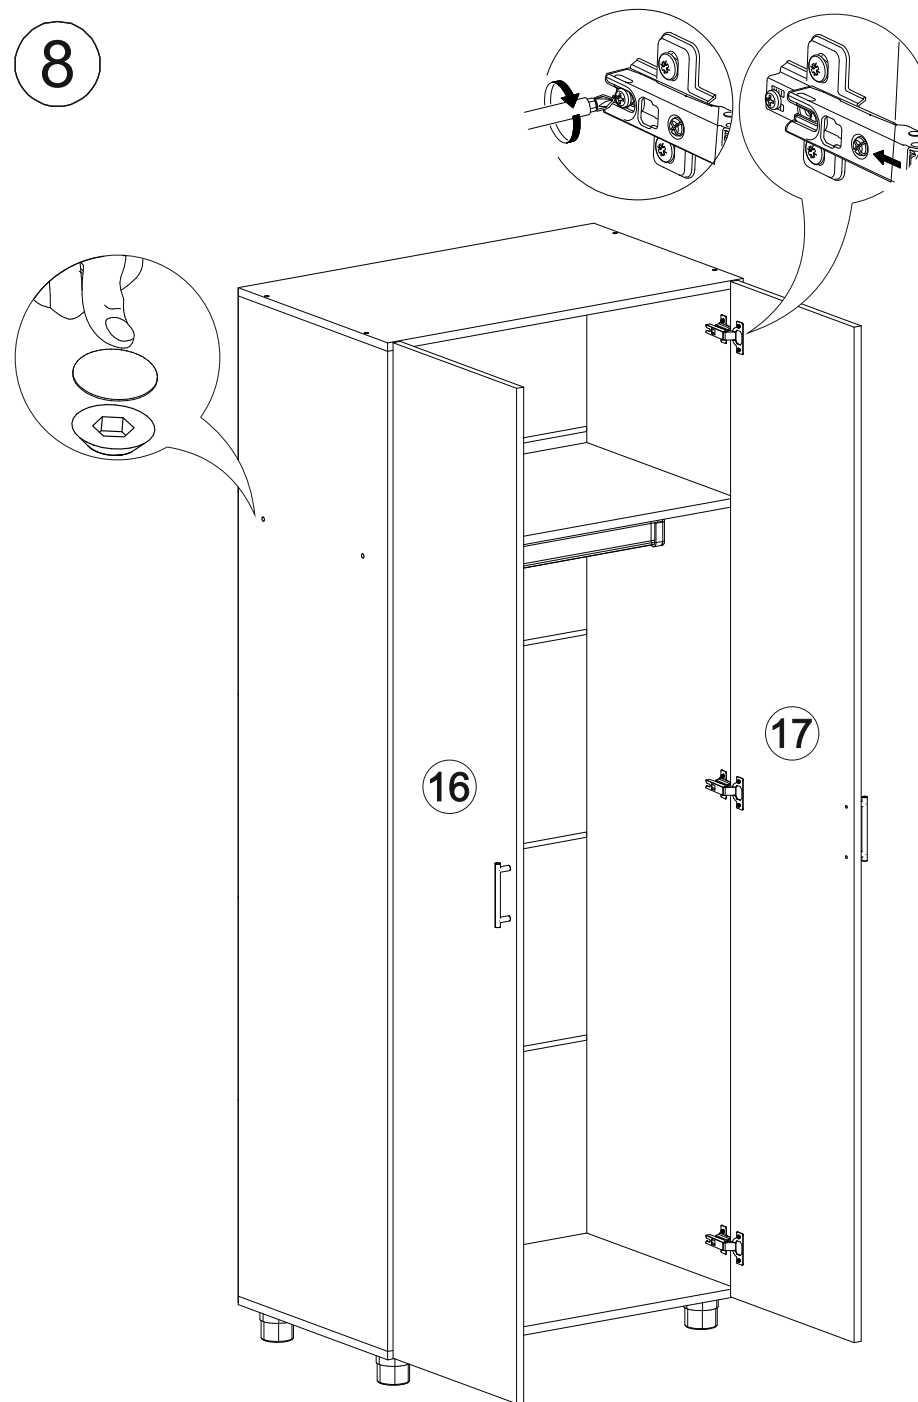

## Мебель для гостиной «Марта-7» ШК

		
800	2000	500

№ дет.	Деталь/Detail	Размер/Size	Кол-во/Quantity	№ упак./№ pack
1	Бок левый/Side left	1908x480	1	1/3
2	Бок правый/Side right	1908x480	1	1/3
3-4	Крышка/Top	800x480	2	2/3
5	Вязка/Connecting element	768x480	1	1/3
6-10	Задняя стенка ДВП/Back side	795x387	5	1/3
11-14	Соединитель ДВП/Connector	768	4	1/3
15	Труба овальная/Oval tube	760	1	1/3
16-17	Фасад/Front	1938x397	2	2/3

8

7

1

2

3

4

5

6