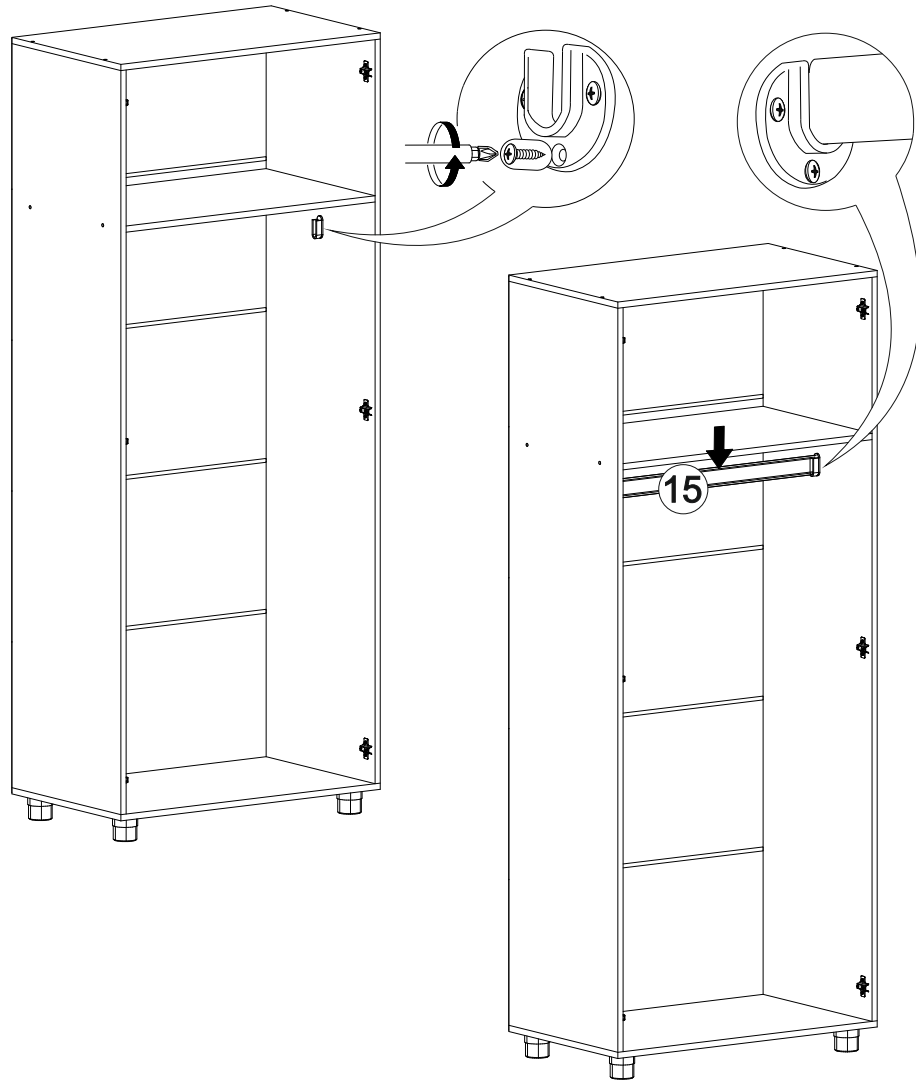

## Мебель для гостиной «Марта-7» ШК

		
800	2000	500

№ дет.	Деталь/Detail	Размер/Size	Кол-во/Quantity	№ упак./№ pack
1	Бок левый/Side left	1908x480	1	1/3
2	Бок правый/Side right	1908x480	1	1/3
3-4	Крышка/Top	800x480	2	2/3
5	Вязка/Connecting element	768x480	1	1/3
6-10	Задняя стенка ДВП/Back side	795x387	5	1/3
11-14	Соединитель ДВП/Connector	768	4	1/3
15	Труба овальная/Oval tube	760	1	1/3
16-17	Фасад/Front	1938x397	2	2/3

8

7

1

2

3

4

5

6