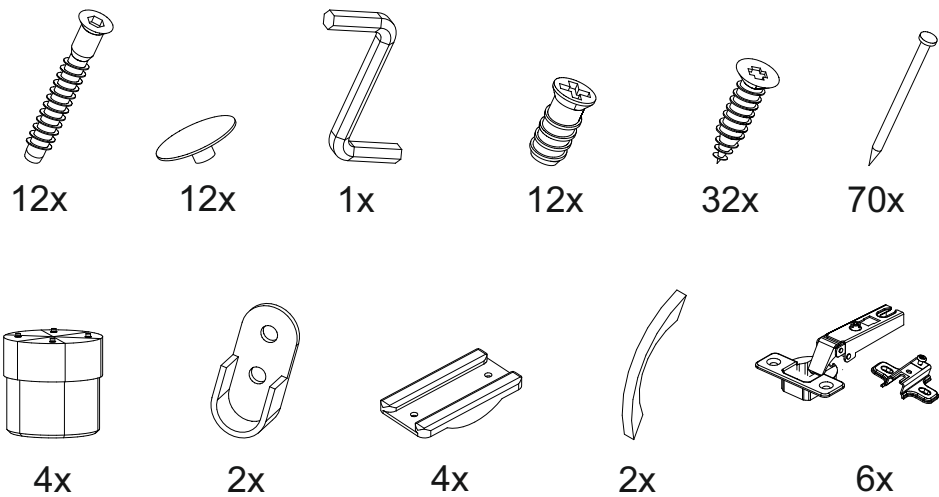

## Мебель для гостиной «Марта-7» ШК

		
800	2000	500

№ дет.	Деталь/Detail	Размер/Size	Кол-во/Quantity	№ упак./№ pack
1	Бок левый/Side left	1908x480	1	1/3
2	Бок правый/Side right	1908x480	1	1/3
3-4	Крышка/Top	800x480	2	2/3
5	Вязка/Connecting element	768x480	1	1/3
6-10	Задняя стенка ДВП/Back side	795x387	5	1/3
11-14	Соединитель ДВП/Connector	768	4	1/3
15	Труба овальная/Oval tube	760	1	1/3
16-17	Фасад/Front	1938x397	2	2/3