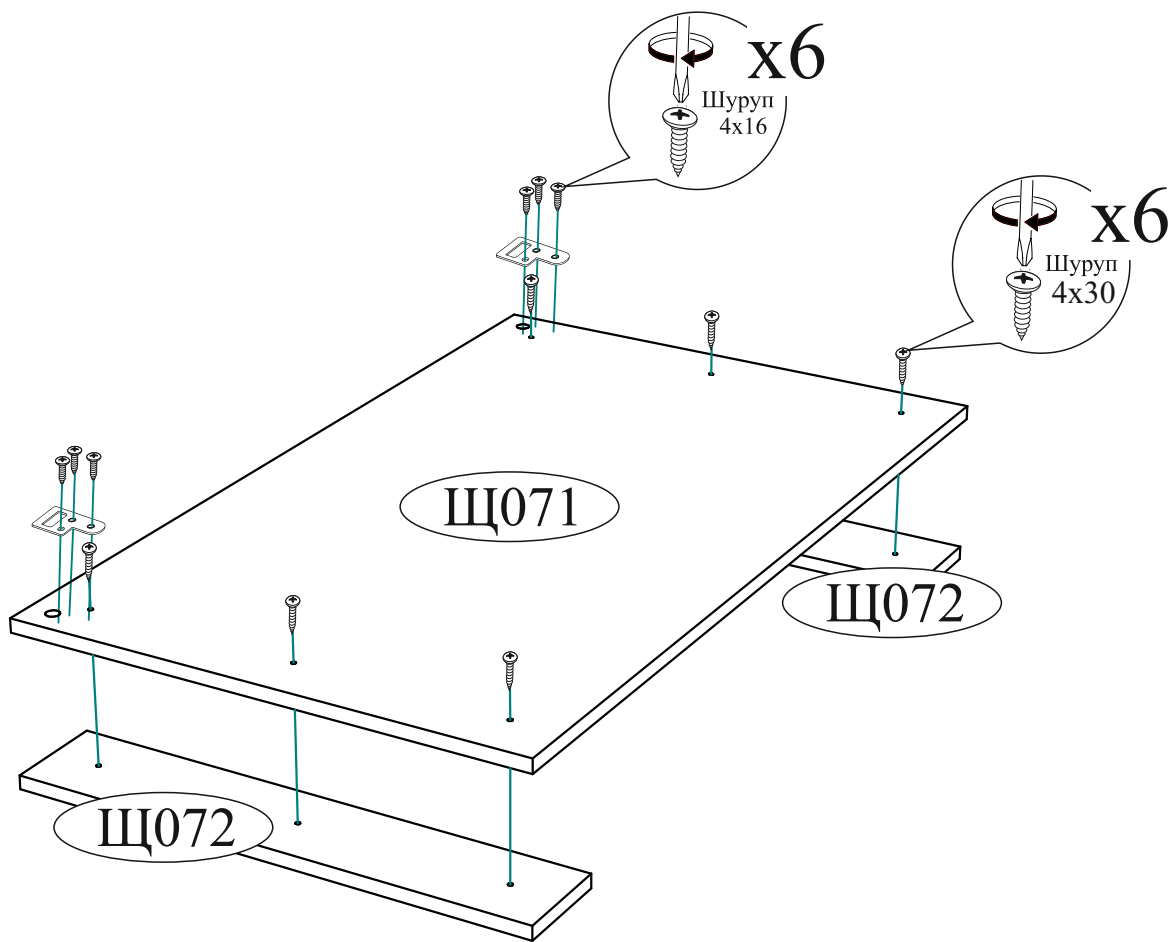

Комплектовочная ведомость

Поз.	Наименование	Длина	Ширина	Кол-во
Щ071	Щиток + зеркало	1000	600	1
Щ072	Щиток	600	114	2

Шуруп 4x30 6 шт.	Навес 2 шт.	Шуруп 4x16 6 шт.

Качество мебели зависит от качества сборки.
Рекомендуем доверить сборку специалистам.

Необходимый инструмент для сборки.
Рекомендуем сборку производить вдвоем.

Уважаемый покупатель!

Выражаем Вам искреннюю благодарность за выбор нашей мебели!

Уважаемый покупатель!

Убедительная просьба сохранять упаковку до полной сборки изделия!

В случае обнаружения брака/дефекта обязательно сфотографировать выявленный дефект и этикетку на упаковке. На фотографии должно быть четко видно: наименование изделия, дату изготовления и номер бригады. Претензии по качеству без фотографии этикетки не принимаются.

Цвет:	 12595V5K1AYZTT9 18075-01 00491019 18 0001	1/5	Дата изготовления 01.01.2018	ЕАС	Бригада 1	
			Тумба			Срок службы 5 лет. Гарантия 24 мес. 02-102.003