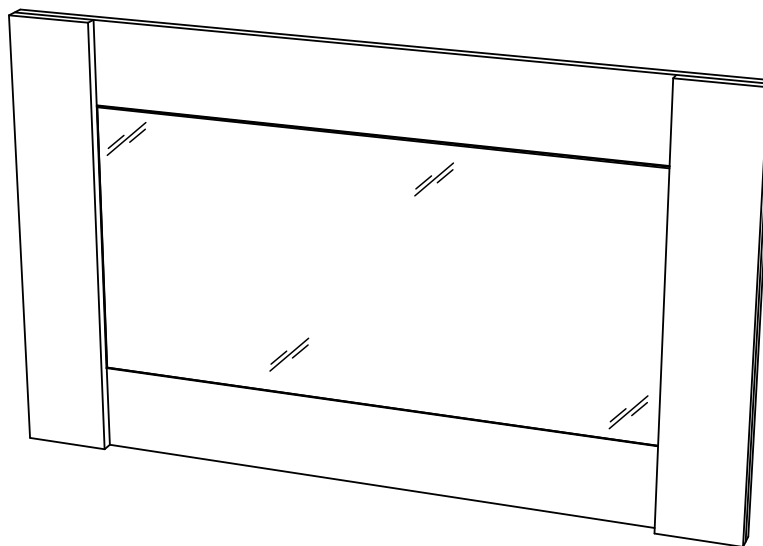

#### Зеркало 3-05

Габаритные размеры

Ширина: 1000 мм

Высота: 600 мм

Глубина: 32 мм